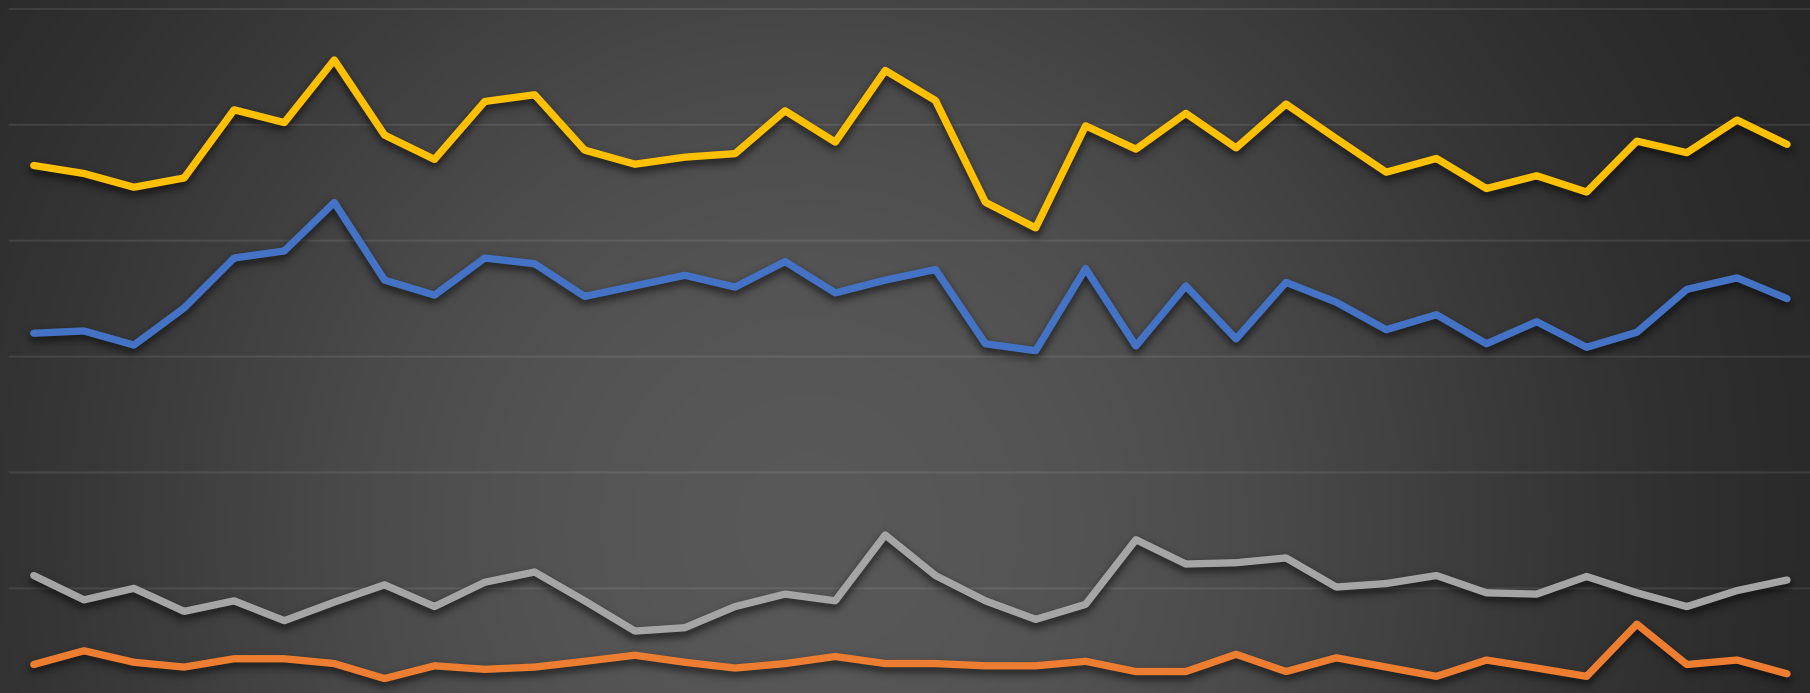

# 相談員受信件数

	R4.1	R4.2	R4.3	R4.4	R4.5	R4.6	R4.7	R4.8	R4.9	R4.10	R4.11	R4.12	R5.1	R5.2	R5.3	R5.4	R5.5	R5.6	R5.7	R5.8	R5.9	R5.10	R5.11	R5.12	R6.1	R6.2	R6.3	R6.4	R6.5	R6.6	R6.7	R6.8	R6.9	R6.10	R6.11	R6.12																		
通常	32	23	23	10	34	23	85	39	14	33	66	35	33	85	38	03	52	36	13	70	36	03	82	35	53	66	37	53	11	30	53	76	30	93	61	13	15	36	43	47	32	33	36	31	13	30	30	83	21	35	83	68	35	0
10日FD	34	46	36	32	39	39	35	22	33	30	32	37	42	36	31	35	41	35	35	33	33	37	28	28	43	28	40	32	24	38	31	24	69	34	38	26																		
毎日FD	111	90	100	80	89	72	88	103	84	105	114	89	63	66	84	95	89	146	111	89	73	86	142	121	122	126	101	104	111	96	95	110	96	84	98	107																		
合計	465	458	446	454	513	502	556	491	470	520	526	478	466	472	475	512	485	547	521	433	411	499	479	510	480	518	488	459	471	445	456	442	486	476	504	483																		

軸ラベル

通常 10日FD 毎日FD 合計