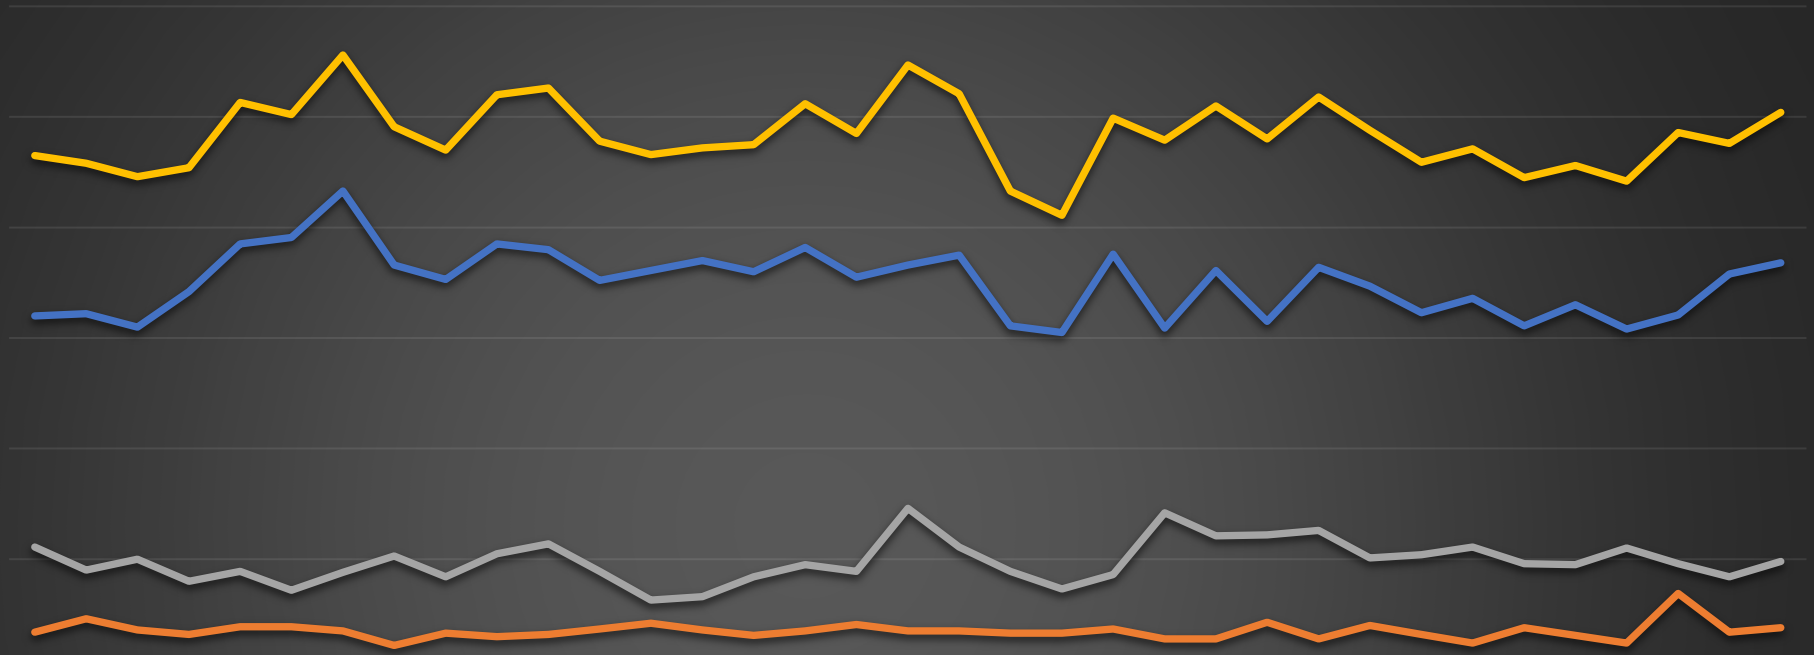

# 相談員受信件数

	R4.1	R4.2	R4.3	R4.4	R4.5	R4.6	R4.7	R4.8	R4.9	R4.10	R4.11	R4.12	R5.1	R5.2	R5.3	R5.4	R5.5	R5.6	R5.7	R5.8	R5.9	R5.10	R5.11	R5.12	R6.1	R6.2	R6.3	R6.4	R6.5	R6.6	R6.7	R6.8	R6.9	R6.10	R6.11													
通常	32	32	23	10	34	23	85	39	14	33	36	63	53	38	53	80	35	23	61	37	0	3	6	3	8	2	3	3	6	3	3	3	6	3	1	3	3	0	8	3	2	1	3	5	8	3	6	8
10日FD	34	46	36	32	39	39	35	22	33	30	32	37	42	36	31	35	41	35	35	33	33	37	28	28	43	28	40	32	24	38	31	24	69	34	38													
毎日FD	111	90	100	80	89	72	88	103	84	105	114	89	63	66	84	95	89	146	111	89	73	86	142	121	122	126	101	104	111	96	95	110	96	84	98													
合計	465	458	446	454	513	502	556	491	147	05	205	264	784	664	724	755	124	855	475	214	334	114	994	795	104	805	184	884	594	714	445	456	442	486	476	504												

## 月別各項目実績

通常 10日FD 毎日FD 合計