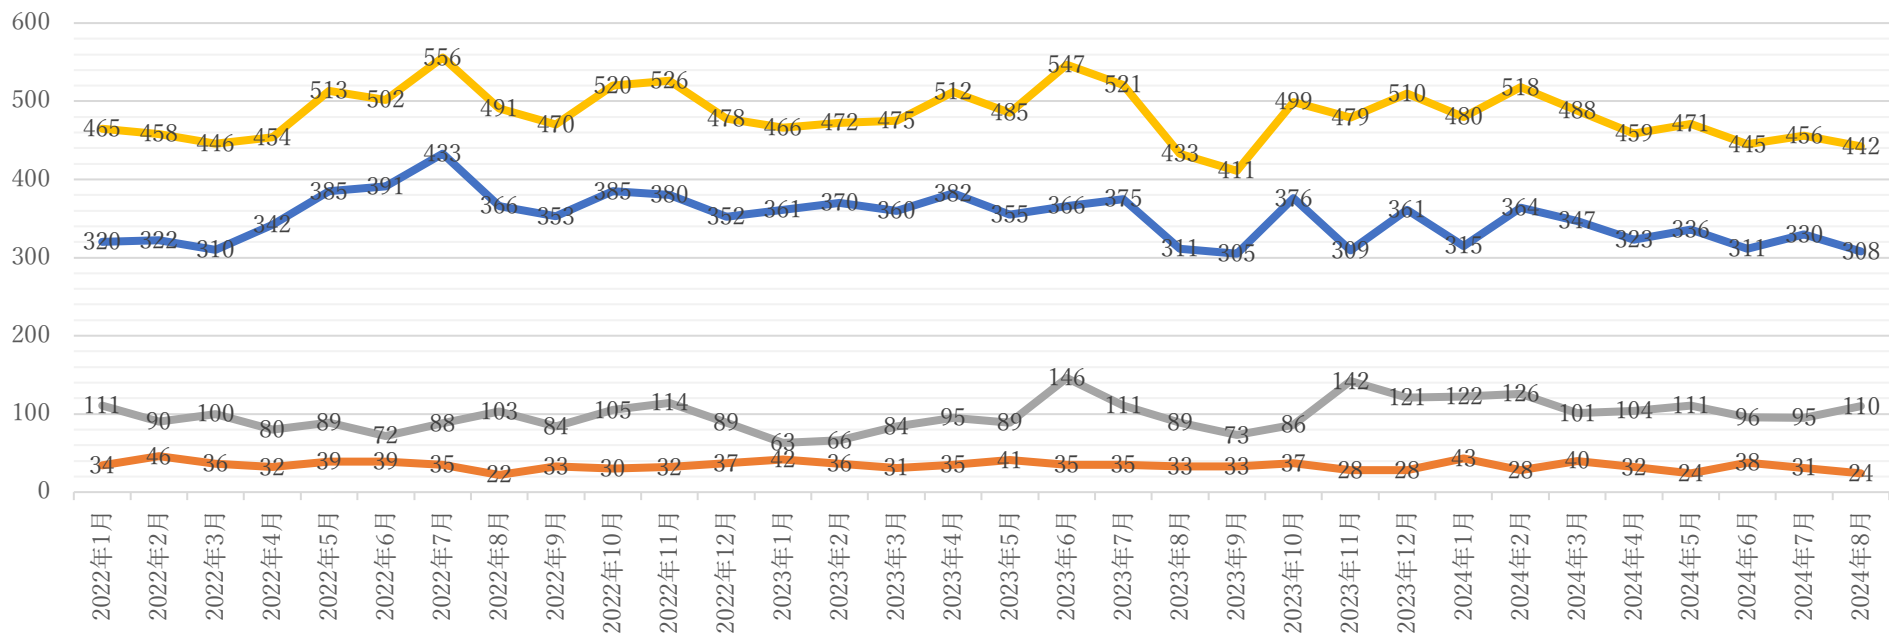

相談員受信件数

通常 10日FD 毎日FD 合計

	2022年1月	2022年2月	2022年3月	2022年4月	2022年5月	2022年6月	2022年7月	2022年8月	2022年9月	2022年10月	2022年11月	2022年12月	2023年1月	2023年2月	2023年3月	2023年4月	2023年5月	2023年6月	2023年7月	2023年8月	2023年9月	2023年10月	2023年11月	2023年12月	2024年1月	2024年2月	2024年3月	2024年4月	2024年5月	2024年6月	2024年7月	2024年8月
通常	320	322	310	342	385	391	433	366	353	385	380	352	361	370	360	382	355	366	375	311	305	376	309	361	315	364	347	323	336	311	330	308
10日FD	34	46	36	32	39	39	35	22	33	30	32	37	42	36	31	35	41	35	35	33	33	37	28	28	43	28	40	32	24	38	31	24
毎日FD	111	90	100	80	89	72	88	103	84	105	114	89	63	66	84	95	89	146	111	89	73	86	142	121	122	126	101	104	111	96	95	110
合計	465	458	446	454	513	502	556	491	470	520	526	478	466	472	475	512	485	547	521	433	411	499	479	510	480	518	488	459	471	445	456	442